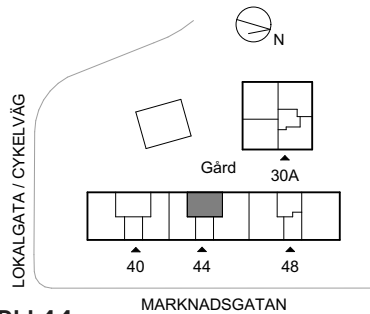

2 rok

VY FRÅN LOKALGATA / CYKELVÄG

LGH 1102, 1202, 1302, 1402, 1502, 1602, 1702 och 1802 - TRH 44
43,5 KVM

Rumshöjd ca 2,5 m och
bröstningshöjd fönster
ca 0,6 m om ej annat anges.

1:100

Rätt till ändringar förbehålles.
Ytangelser är preliminära.
Möbler och övriga illustrationer ingår ej.
Originalformat A4. 2021-05-25