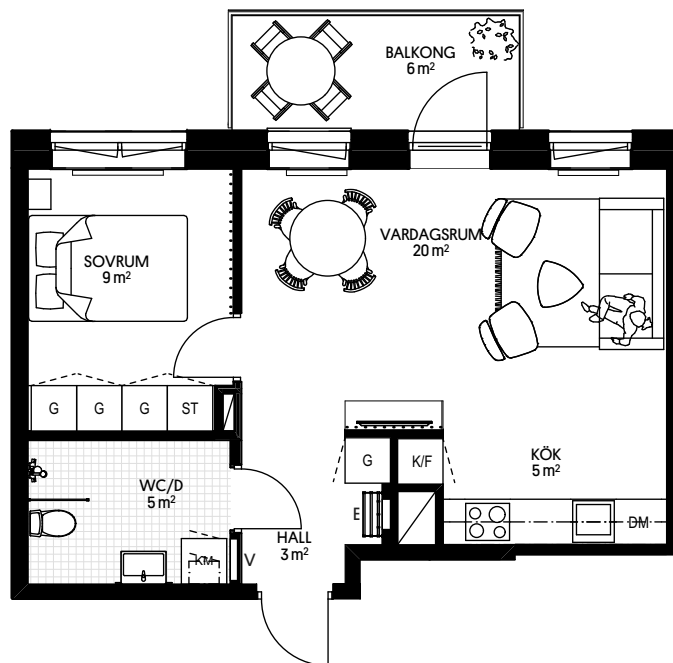

2 rok

VY FRÅN LOKALGATA / CYKELVÄG

LGH 1102, 1202, 1302, 1402, 1502, 1602, 1702 och 1802 - TRH 44
43,5 KVM

Rumshöjd ca 2,5 m och
bröstningshöjd fönster
ca 0,6 m om ej annat anges.

1:100

Rätt till ändringar förbehålles.
Ytangelser är preliminära.
Möbler och övriga illustrationer ingår ej.
Originalformat A4. 2021-05-25

K	Kylskåp	KLK	Klädkammare
F	Frys	KLK*	Klädkammare, inredning omonterad
K/F	Kyl/Frys	G	Garderob
DM	Diskmaskin	ST	Städsåp
TT	Torktumlare	HS	Högsåp
TM	Tvåttmaskin	G/ST*	Utförs utan takanslutning
KM	Kombimaskin	E	IT-/elcentral
.....	Förstärkt vägg	V	Fördelarsåp VVS